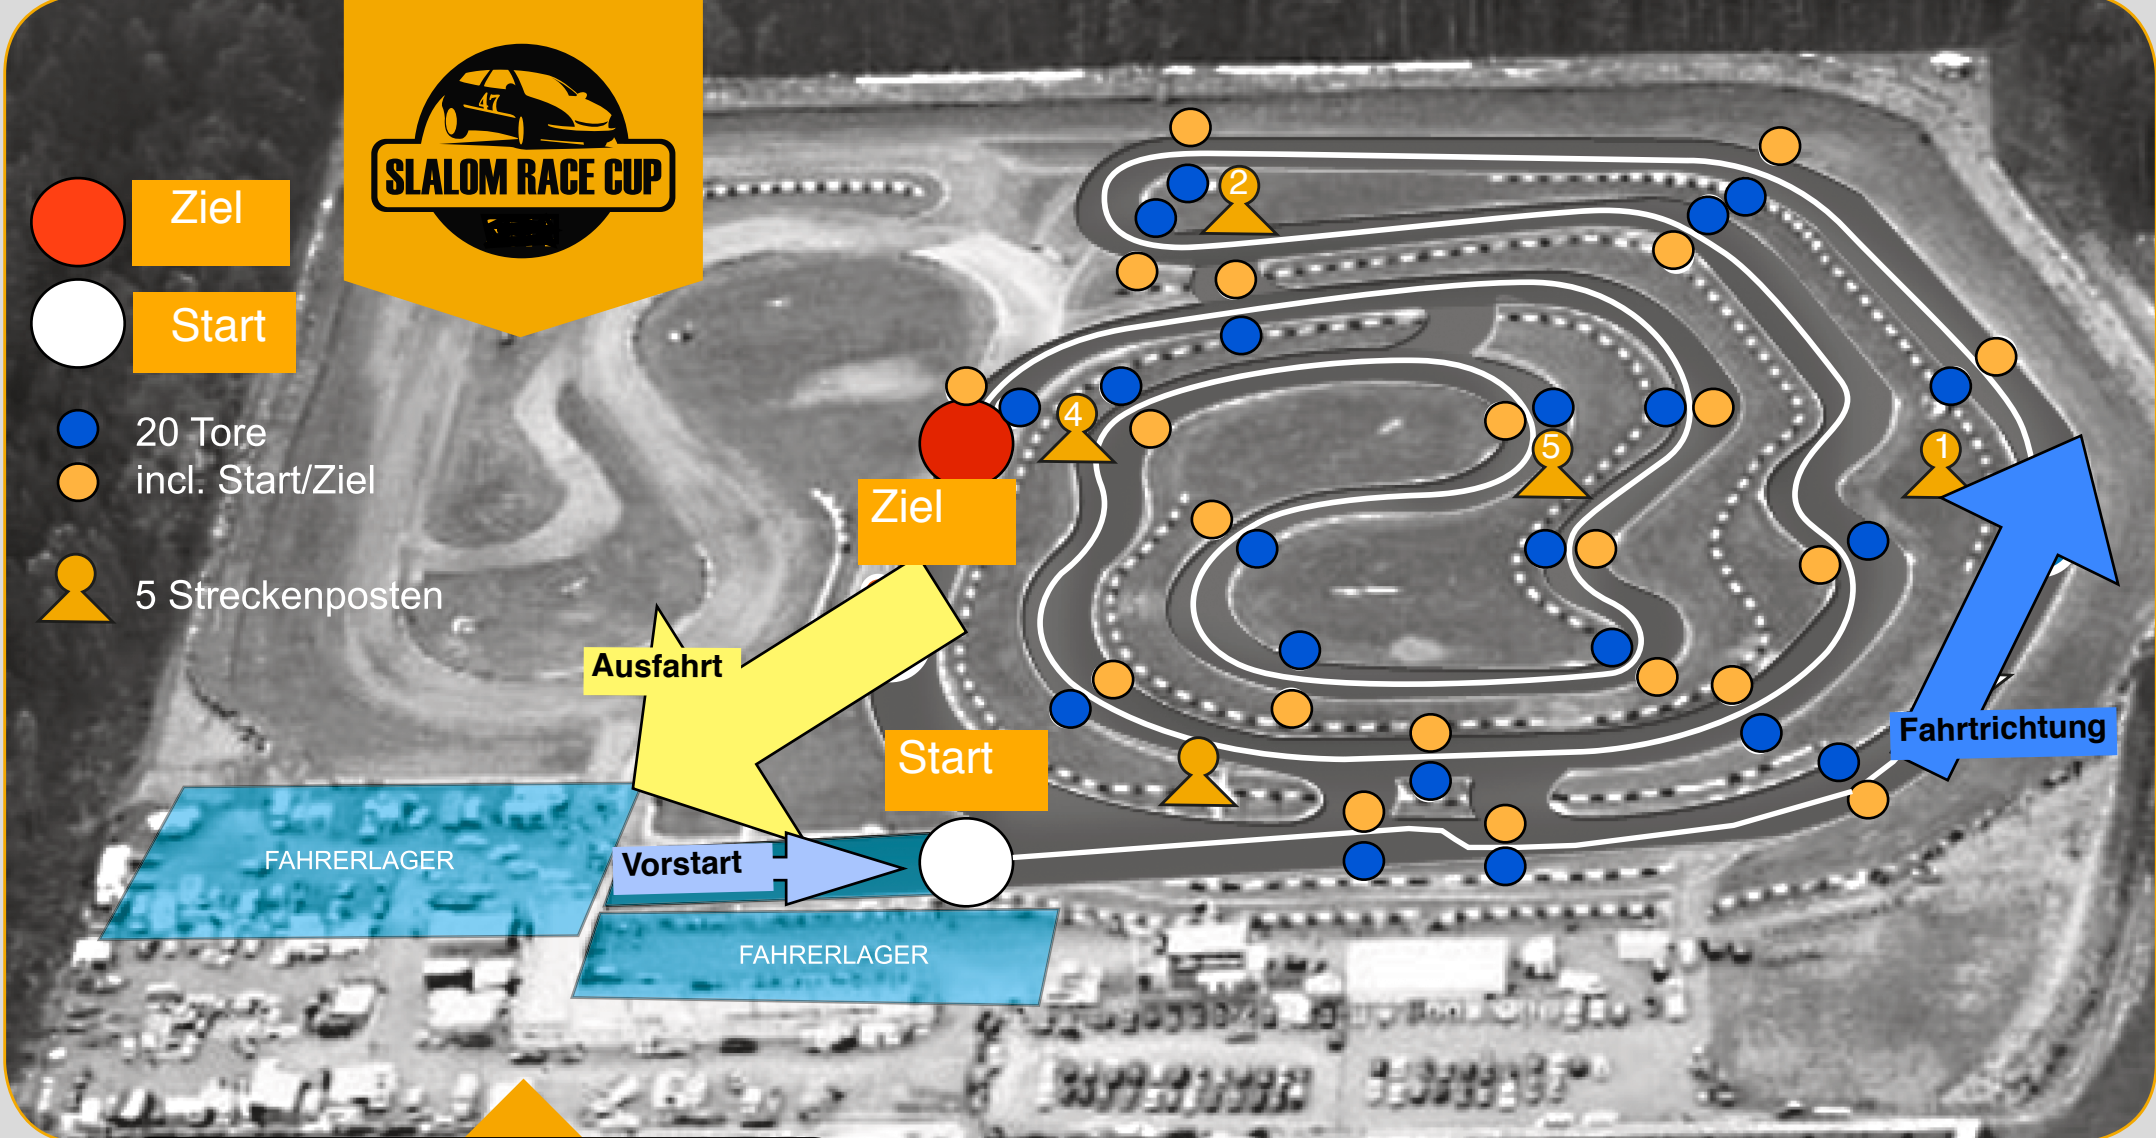

- Ziel
- Start
- 20 Tore
- incl. Start/Ziel
- 5 Streckenposten

Streckenplan für ARBÖ Slalom Trophy Austria 2017
PS Racing Center Greinbach

Streckenplan

Adresse:	PS Raicing Center, Industriepark 248, 8230 Greinbach
Streckenlänge:	1100m
Streckenbreite:	10 m
Tore:	20
Torbreite:	4 m
Start:	10:00 Uhr
Veranstalter:	SR-Club
Kontakt:	Stefan Kober, Tel: +43(0)680 307 56 74 www.slalomracecup.at, info@slalomracecup.at