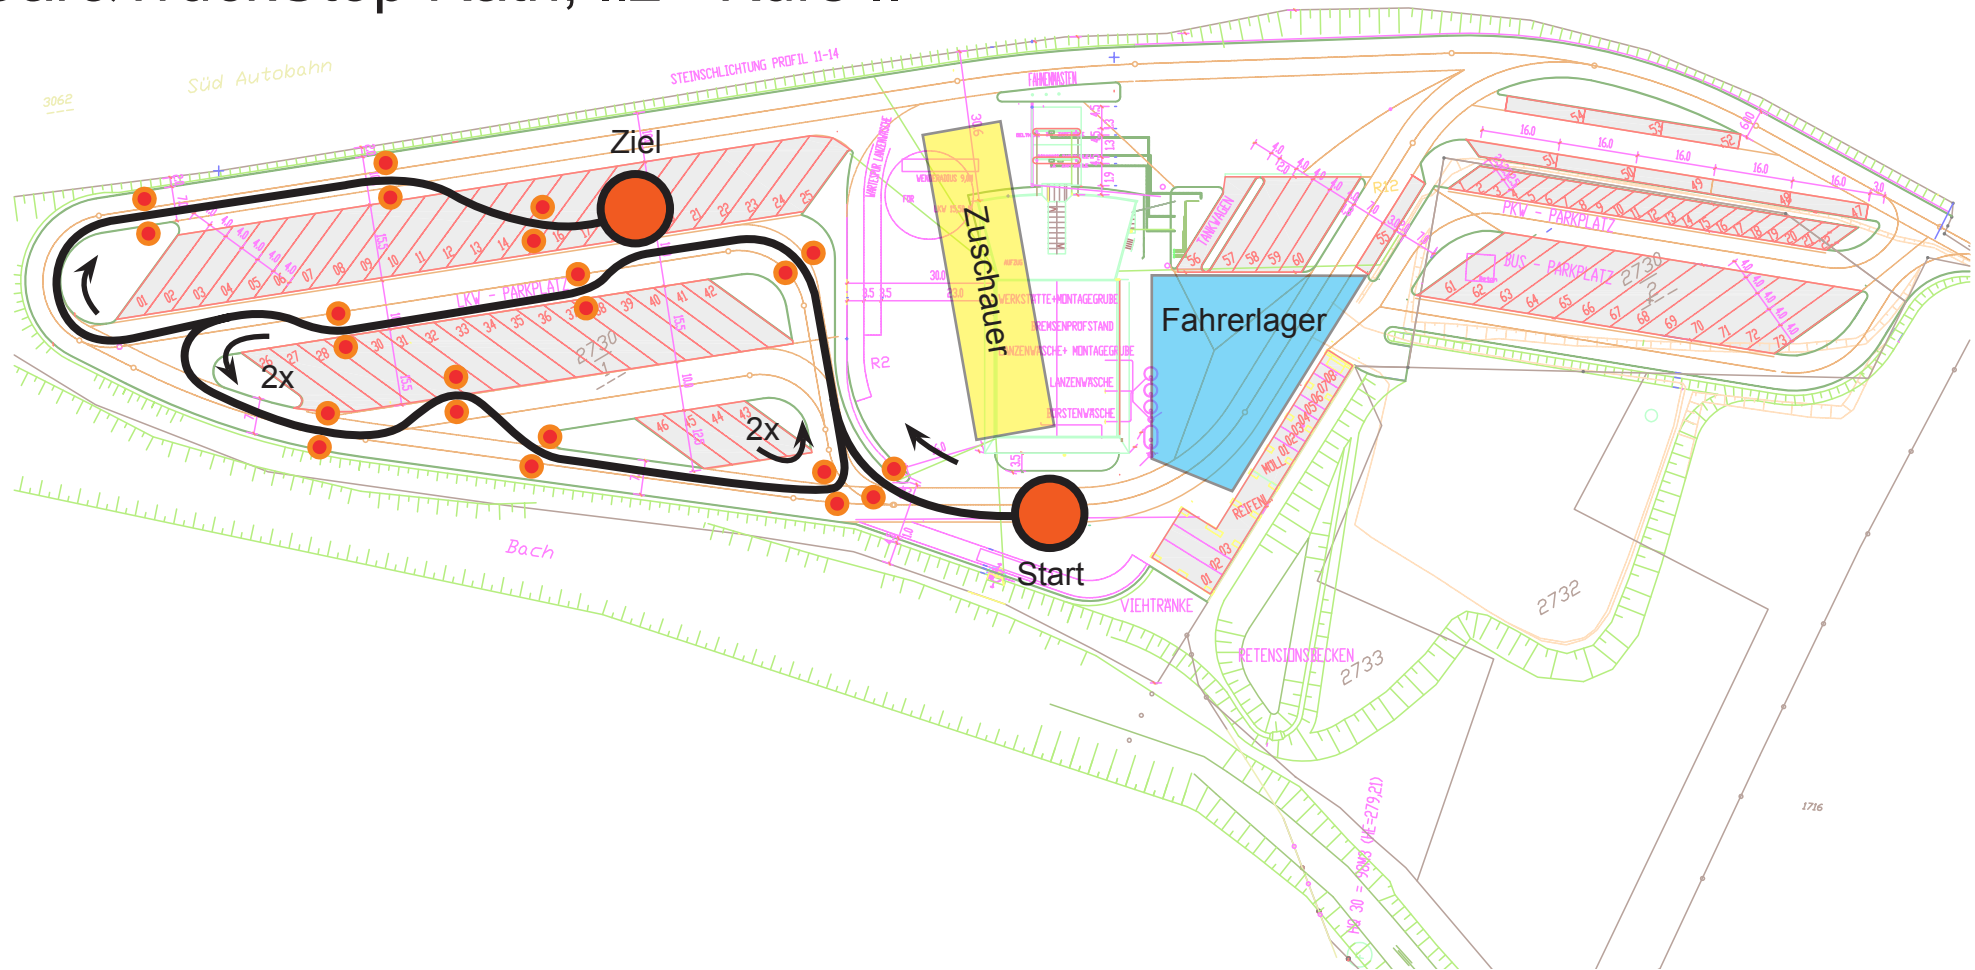

Car&TruckStop Rath, Ilz - Kurs II

Streckenplan

Veranstaltungsort:	Car&TruckStop Rath
Adresse:	Neudorf 163, 8262 ILZ
Streckenlänge:	1000m
Start:	10:00 Uhr
Veranstalter:	SRC Austria
Kontakt:	Stefan Kober, Tel: +43(0)680 307 56 74 www.slalomracecup.at , info@slalomracecup.at