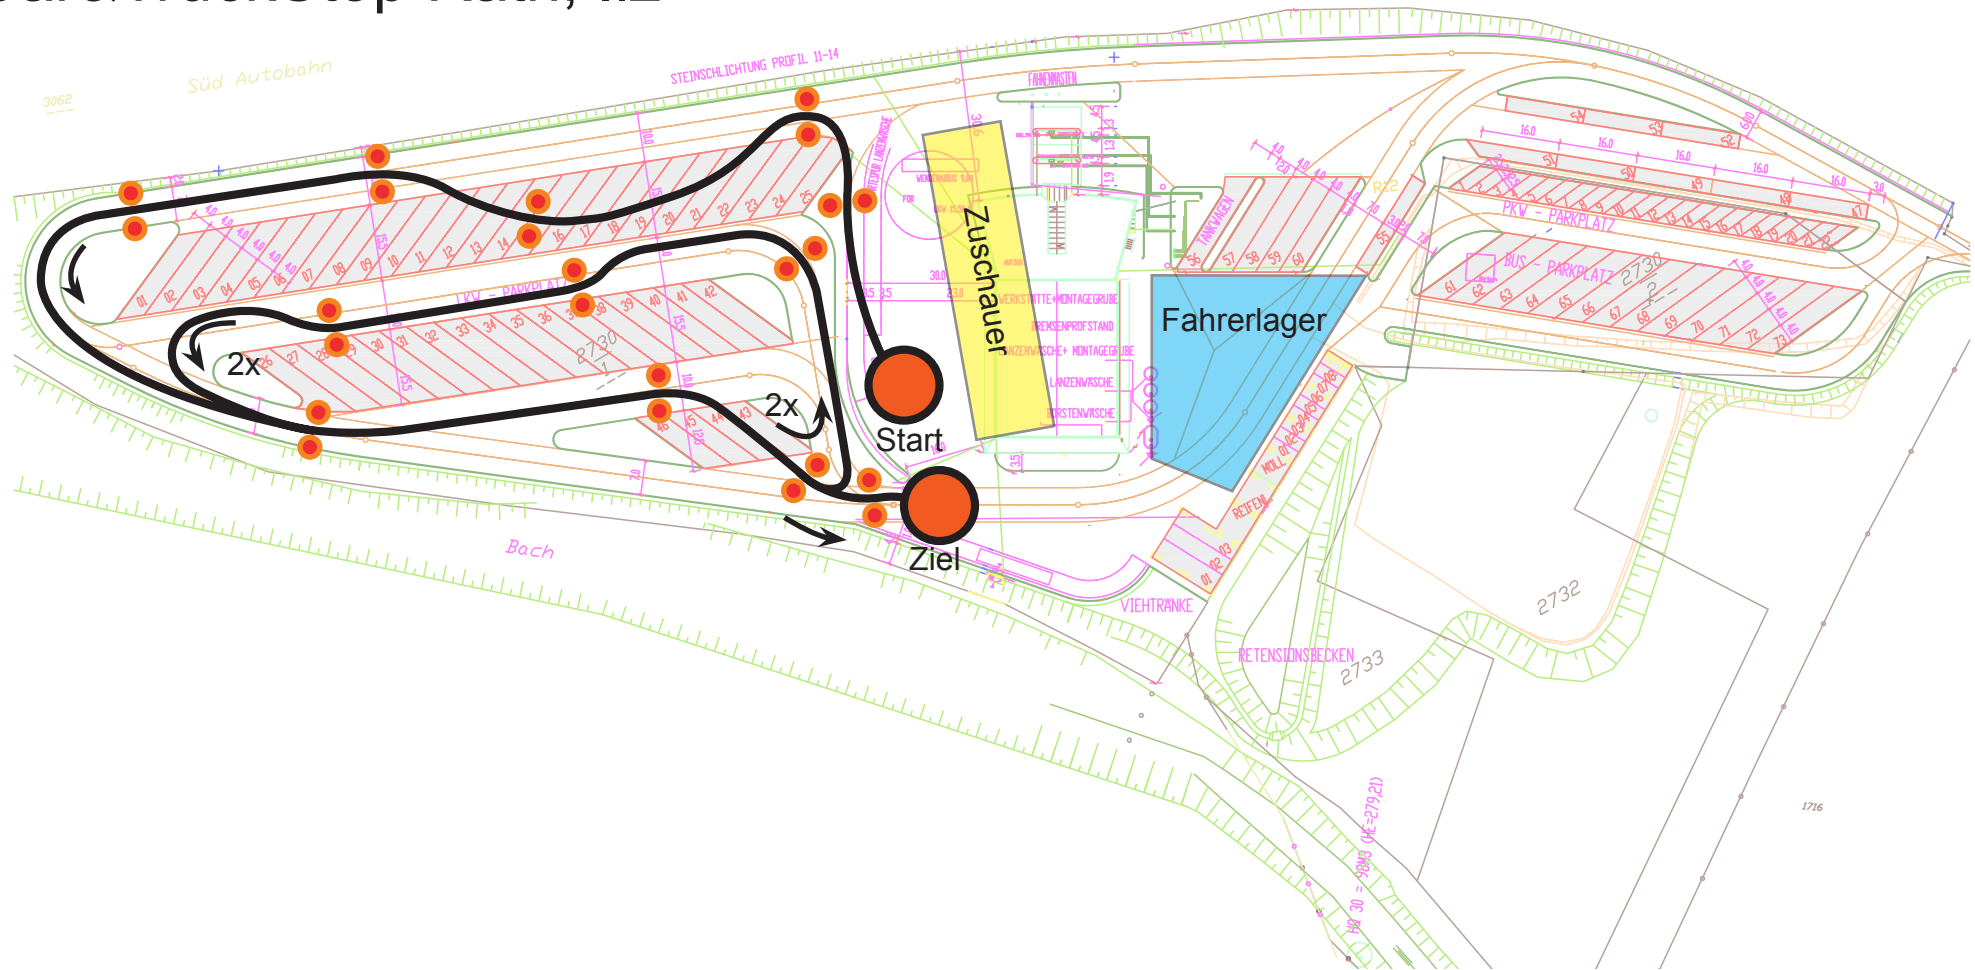

Car&TruckStop Rath, Ilz

Streckenplan

Veranstaltungsort:	Car&TruckStop Rath
Adresse:	Neudorf 163, 8262 ILZ
Streckenlänge:	1100m
Start:	10:00 Uhr
Veranstalter:	SRC Austria
Kontakt:	Stefan Kober, Tel: +43(0)680 307 56 74 www.slalomracecup.at , info@slalomracecup.at