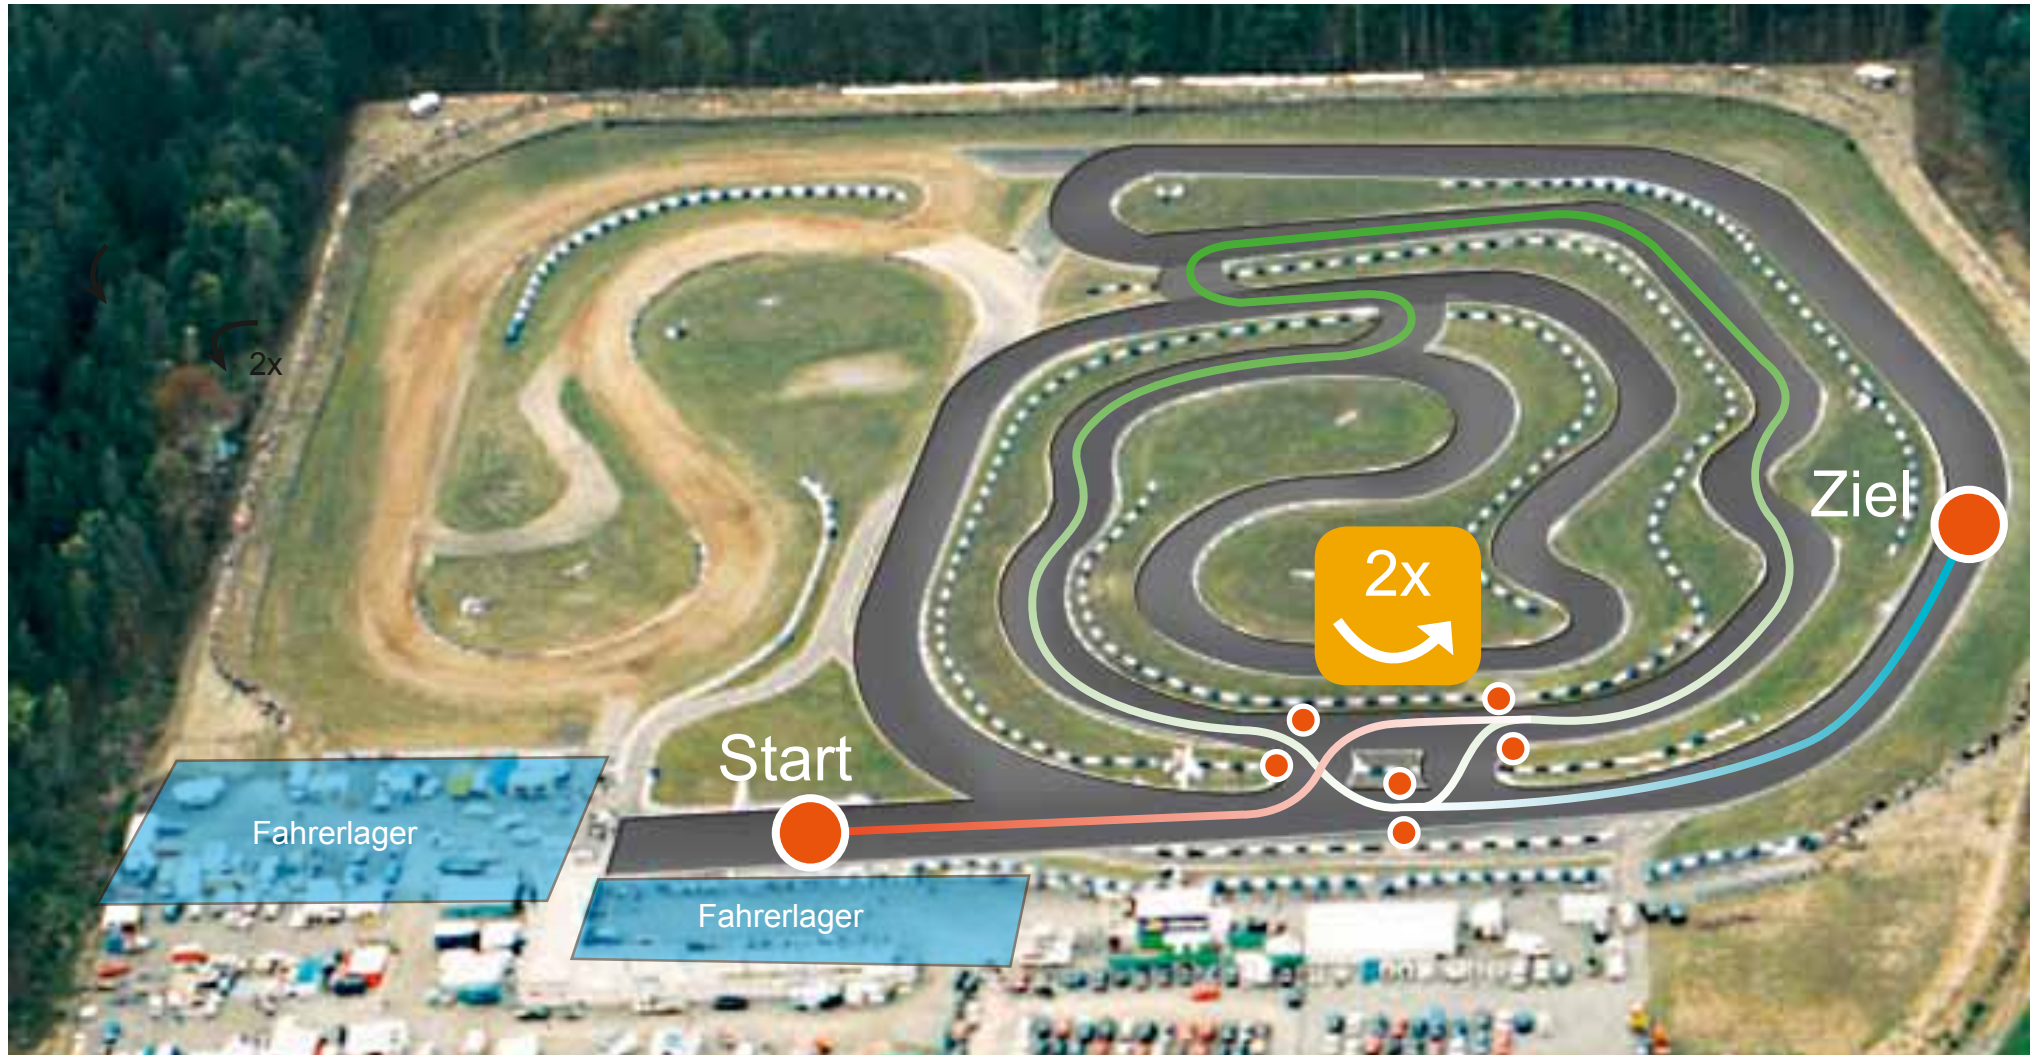

PS Racing Center, Greinbach

Streckenplan

Veranstaltungsort: PS Racing Center
Adresse: Industriepark 248, 8230 Greinbach
Streckenlänge: 1300m
Start: 10:00 Uhr
Veranstalter: SRC Austria
Kontakt: Stefan Kober, Tel: +43(0)680 307 56 74
www.slalomracecup.at, info@slalomracecup.at