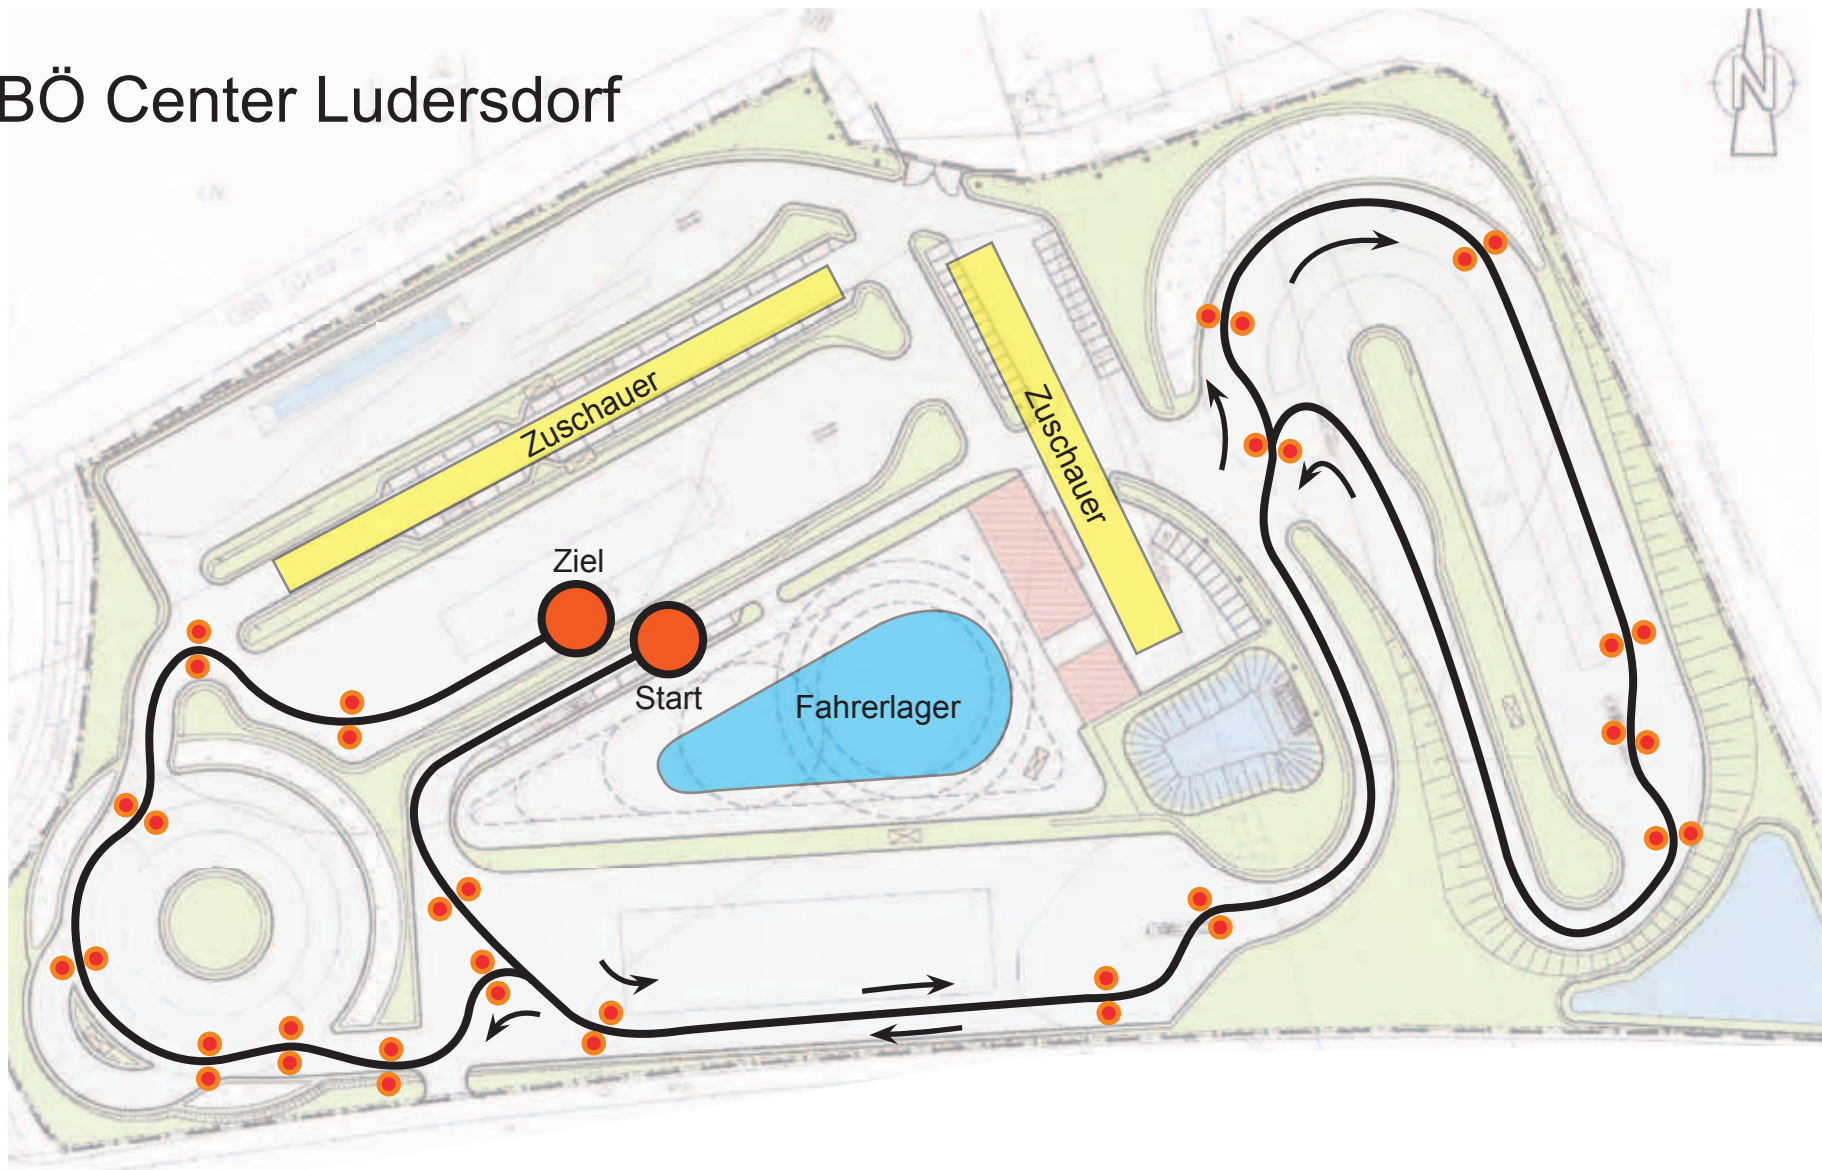

ARBÖ Center Ludersdorf

Streckenplan

Veranstaltungsort:	ARBÖ Fahrsicherheitszentrum
Adresse:	Ludersdorf 194, 8200 Gleisdorf
Streckenlänge:	1400m
Start:	10:00 Uhr (erster Rennlauf)
Veranstalter:	SRC Austria
Kontakt:	Stefan Kober, Tel: +43(0)680 307 56 74 www.slalomracecup.at , info@slalomracecup.at